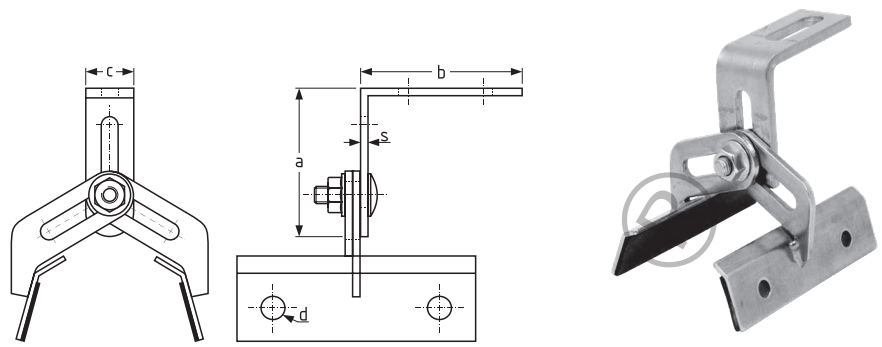

3-1279

Regulowany uchwyt
do blachy trapezowej

*Universal bracket
for metal sheet roofs*

A2

a	b	c	s	d	
56	65	30	5	7	50

ABAKOSTEEL
Quality first