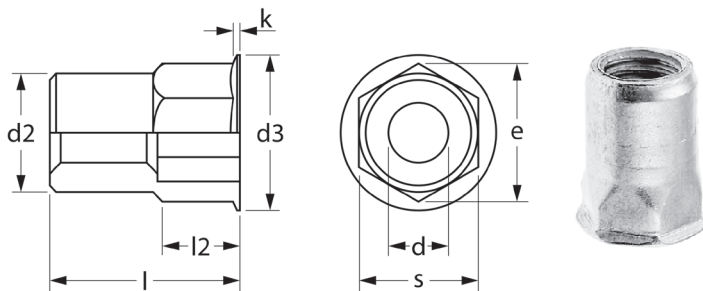

1-1091

Nitonakrętka częściowo sześciokątna z mini kołnierzem stożkowym
A2

d	l	d2	d3	k	l2	e	s	zakres łąčenja	
3	9,0	5,0	5,6	0,35	4,5	5,45	5,0	0,3 - 1,5	250
4	12,0	6,0	7,0	0,60	6,0	6,80	6,0	0,5 - 2,5	250
5	14,0	7,0	8,0	0,60	7,5	7,90	7,0	0,5 - 3,0	250
6	16,0	9,0	10,0	0,60	8,0	10,20	9,0	0,5 - 3,0	250
8	17,0	11,0	12,0	0,60	8,5	12,40	11,0	0,5 - 3,0	250
10	20,5	12,9	14,0	0,60	9,0	14,70	13,0	1,0 - 4,0	250
12	24,0	15,9	17,5	0,60	9,3	17,60	16,0	1,0 - 4,0	250