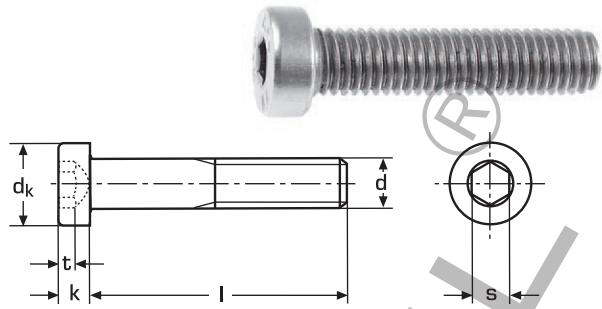

DIN 7984

Śruba imbusowa niska A2 / A4

dk	5,5	7,0	8,5	10,0	13,0	16,0	18,0	24,0	30,0	36,0
k	2,0	2,8	3,5	4,0	5,0	6,0	7,0	9,0	11,0	13,0
t	1,5	2,3	2,7	3,0	3,8	4,5	5,0	5,5	7,5	
s	2,0	2,5	3,0	4,0	5,0	7,0	8,0	12,0	14,0	19,0

d	M 3	M 4	M 5	M 6	M 8	M 10	M 12	M 16	M 20	M 24
l 3	1000									
4	1000	1000								
5	1000	1000	500							
6	1000	1000	500	500						
8	1000	1000	500	500	500					
10	1000	1000	500	500	500					
12	1000	1000	500	500	500	100				
14	1000	1000	500	200	200	100				
16	1000	1000	500	200	200	100	50			
18	1000	1000	500	200	200	100	50			
20	1000	500	500	200	200	100	50	25		
22	1000	500	500	200	200	100	50			
25	1000	500	200	200	100	100	50	25		
30	1000	500	200	200	100	100	50	25	25	
35	500	200	200	200	100	100	50	25	25	
40	500	200	200	200	100	100	50	25	25	10
45	500	200	200	100	100	100	50	25	25	10
50	200	200	200	100	50	50	50	25	25	10
55		200	200	100	50	50	50	25	25	10
60		100	100	100	50	50	50	25	25	10
65			100	100	50	50	50	25	25	10
70			100	100	50	50	50	25	25	10
75			100	100	50	50	25	25	25	10
80			100	100	50	50	25	25	25	10
90				100	50	50	25	25	25	10
100				100	50	50	25	25	25	10
110					50	50	25	25	25	10
120				100	50	50	25	25	25	10
130								25	25	10
140								25	25	10
150								25	25	10