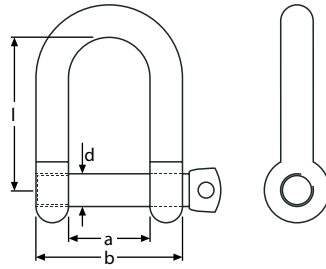

2-2053

Szeka okrągła krótka „D” A4

d	a	b	l	WLL (kg)	
4	8	16	16	90	50
5	10	20	20	100	50
6	12	24	24	150	50
7	14	28	28	200	20
8	16	32	32	250	20
10	20	40	40	500	20
12	24	48	48	600	20
13	26	52	52	800	10
16	32	64	64	1100	10
19	38	76	76	1600	10
22	44	88	88	2500	10
25	50	100	100	3000	5
32	64	128	128	4500	5