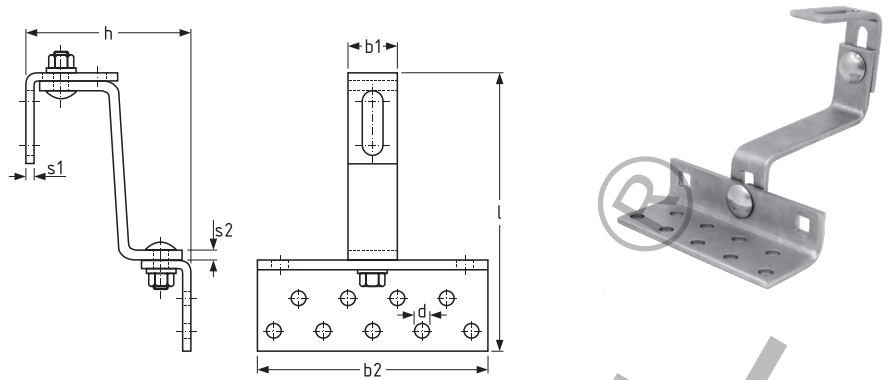

3-1247

Hak montażowy (dachowy)
regulowany

Vario solar roof hook
(adjustable)

A2

d	podstawa bases dimension	b1	b2	l	h	s1	s2	
9	140x56	30	140	176	145	5	5	30
9	140x56	30	140	171	145	5	6	30

3-1247_4016

Hak montażowy (dachowy)
regulowany

Vario solar roof hook
(adjustable)

1.4016

d	podstawa bases dimension	b1	b2	l	h	s1	s2	
9	140x54	30	140	199	148	5	5	30