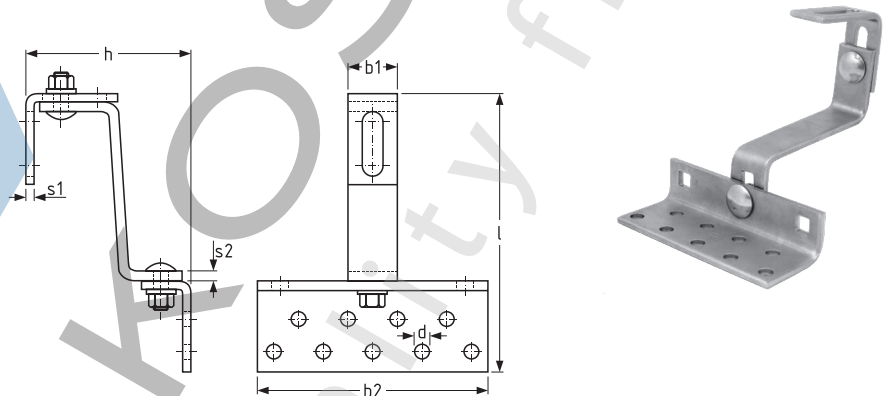

3-1247

Hak montażowy (dachowy)
regulowany

Vario solar roof hook
(adjustable)

A2

d	podstawa bases dimension	b1	b2	l	h	s1	s2	
9	140x56	30	140	176	145	5	5	30
9	140x56	30	140	171	145	5	6	30

3-1247_4016

Hak montażowy (dachowy)
regulowany

Vario solar roof hook
(adjustable)

1.4016

d	podstawa bases dimension	b1	b2	l	h	s1	s2	
9	140x54	30	140	199	148	5	5	30