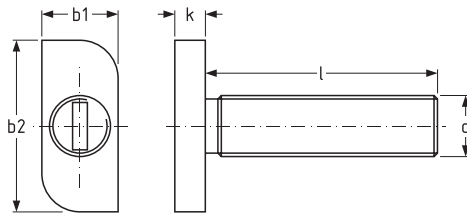

# 1-1140

Śruba z łbem młoteczkowym  
pod profil typ 28/15

Hammer head bolt, type 28/15

**A2 / A4**

<b>k</b>	4,0	4,5	6,0
<b>b1</b>	10	10	10
<b>b2</b>	22,5	22,5	22,5

<b>d</b>	<b>M 8</b>	<b>M 10</b>	<b>M 12</b>
----------	------------	-------------	-------------